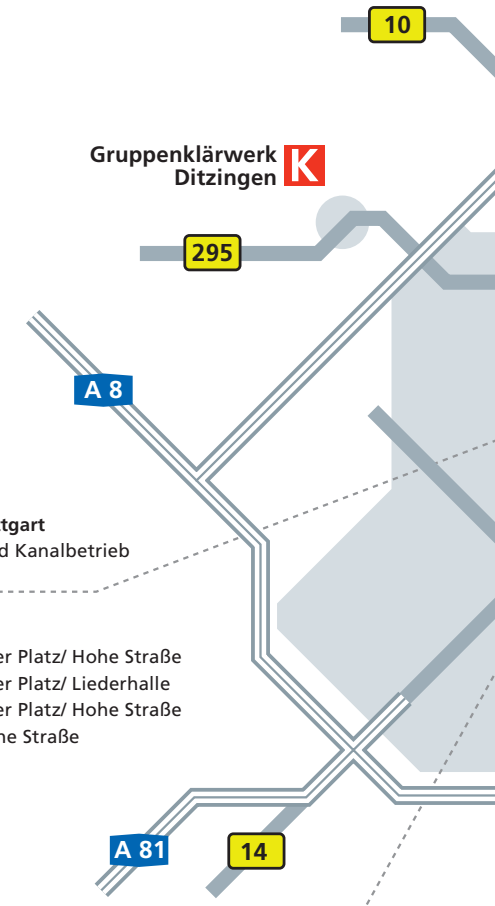

Kanalbetriebshof

so erreichen Sie den Kanalbetriebshof:
 Rosensteinstraße 41 (beim Media-Forum)
 70191 Stuttgart
 Tel. (0711) 216 -6468
 Fax (0711) 216 -7973

Linie15 HBF Richtung Stammheim
 bis Haltestelle Mitnachtstraße
 Fußweg entlang Mitnachtstraße zur Rosensteinstraße

Übersicht

Wie Sie uns erreichen.

ses

STADTENTWÄSSERUNG STUTTGART

Stadtentwässerung Stuttgart
 Abteilung Klärwerke und Kanalbetrieb
 Dienststelle Info-Kanal
 Schlosstraße 64A

U2, U4, U14 bis Berliner Platz/ Hohe Straße
 U9 bis Berliner Platz/ Liederhalle
 Bus 43 bis Berliner Platz/ Hohe Straße
 in der Hohe Straße

Stadtentwässerung Stuttgart
 Betriebsleitung
 Abteilung Kaufmännisches Rechnungswesen
 Abteilung Entwässerung
 Hohe Straße 25

U2, U4, U14 bis Berliner Platz/ Hohe Straße
 U9 bis Berliner Platz/ Liederhalle
 Bus 43 bis Berliner Platz/ Hohe Straße
 in der Hohe Straße

Hauptklärwerk Mühlhausen

so erreichen Sie das Hauptklärwerk Mühlhausen:
 Aldingerstraße 212
 70378 Stuttgart
 Tel. (0711) 216 -7211

U14 HBF Richtung Remseck
 bis Haltestelle Mühlhausen
 Fußweg auf dem Neckardamm in Richtung der weiter
 fahrenden Straßenbahn (10 min)