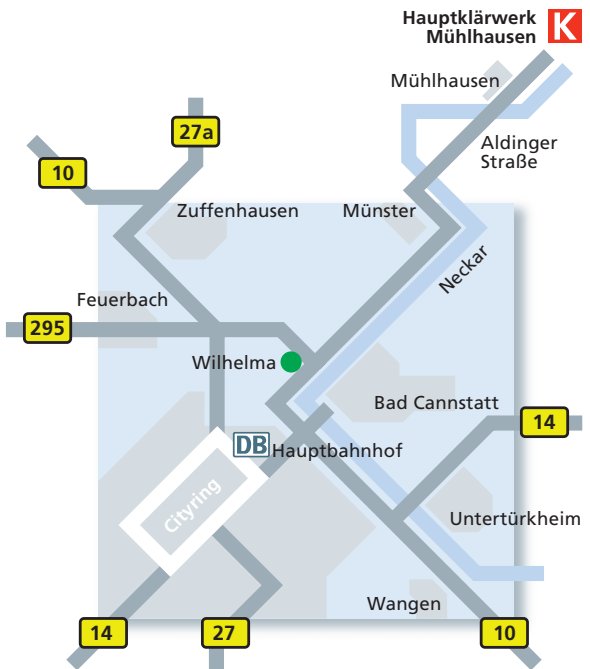

Kanalbetriebshof

so erreichen Sie den Kanalbetriebshof:
 Rosensteinstraße 41 (beim Media-Forum)
 70191 Stuttgart
 Tel. (0711) 216 -6468
 Fax (0711) 216 -7973

Linie15 HBF Richtung Stammheim
 bis Haltestelle Mitnachtstraße
 Fußweg entlang Mitnachtstraße zur Rosensteinstraße

Übersicht

Wie Sie uns erreichen.

ses

STADTENTWÄSSERUNG STUTTGART

Stadtentwässerung Stuttgart
 Abteilung Klärwerke und Kanalbetrieb
 Dienststelle Info-Kanal
 Schlosstraße 64A

U2, U4, U14 bis Berliner Platz/ Hohe Straße
 U9 bis Berliner Platz/ Liederhalle
 Bus 43 bis Berliner Platz/ Hohe Straße
 in der Hohe Straße

Stadtentwässerung Stuttgart
 Betriebsleitung
 Abteilung Kaufmännisches Rechnungswesen
 Abteilung Entwässerung
 Hohe Straße 25

U2, U4, U14 bis Berliner Platz/ Hohe Straße
 U9 bis Berliner Platz/ Liederhalle
 Bus 43 bis Berliner Platz/ Hohe Straße
 in der Hohe Straße

Hauptklärwerk Mühlhausen

so erreichen Sie das Hauptklärwerk Mühlhausen:
 Aldingerstraße 212
 70378 Stuttgart
 Tel. (0711) 216 -7211

U14 HBF Richtung Remseck
 bis Haltestelle Mühlhausen
 Fußweg auf dem Neckardamm in Richtung der weiter
 fahrenden Straßenbahn (10 min)