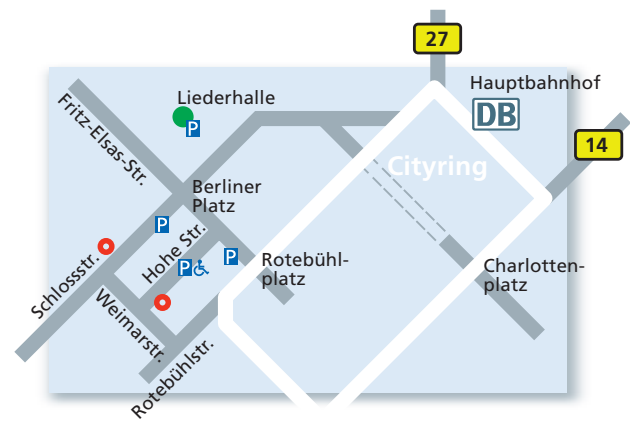

Kanalbetriebshof

so erreichen Sie den Kanalbetriebshof:
 Rosensteinstraße 41 (beim Media-Forum)
 70191 Stuttgart
 Tel. (0711) 216 -6468
 Fax (0711) 216 -7973

Linie15 HBF Richtung Stammheim
 bis Haltestelle Mitnachtstraße
 Fußweg entlang Mitnachtstraße zur Rosensteinstraße

Übersicht

Wie Sie uns erreichen.

ses

STADTENTWÄSSERUNG STUTTGART

Stadtentwässerung Stuttgart
 Abteilung Klärwerke und Kanalbetrieb
 Dienststelle Info-Kanal
 Schlosstraße 64A

U2, U4, U14 bis Berliner Platz/ Hohe Straße
 U9 bis Berliner Platz/ Liederhalle
 Bus 43 bis Berliner Platz/ Hohe Straße
 in der Hohe Straße

Stadtentwässerung Stuttgart
 Betriebsleitung
 Abteilung Kaufmännisches Rechnungswesen
 Abteilung Entwässerung
 Hohe Straße 25

U2, U4, U14 bis Berliner Platz/ Hohe Straße
 U9 bis Berliner Platz/ Liederhalle
 Bus 43 bis Berliner Platz/ Hohe Straße
 in der Hohe Straße

Hauptklärwerk Mühlhausen

so erreichen Sie das Hauptklärwerk Mühlhausen:
 Aldingerstraße 212
 70378 Stuttgart
 Tel. (0711) 216 -7211

U14 HBF Richtung Remseck
 bis Haltestelle Mühlhausen
 Fußweg auf dem Neckardamm in Richtung der weiter
 fahrenden Straßenbahn (10 min)