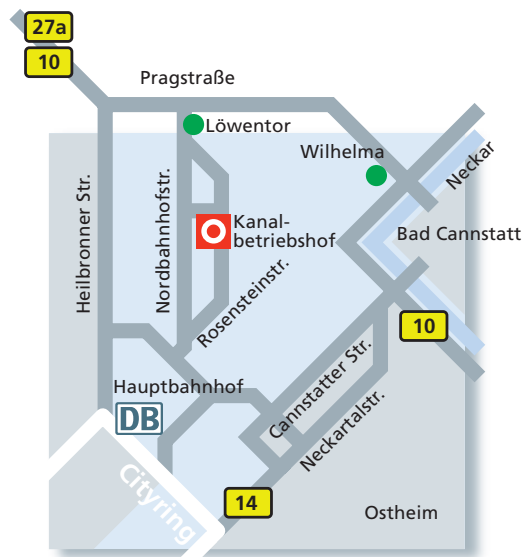

Kanalbetriebshof

so erreichen Sie den Kanalbetriebshof:
 Rosensteinstraße 41 (beim Media-Forum)
 70191 Stuttgart
 Tel. (0711) 216 -6468
 Fax (0711) 216 -7973

Linie15 HBF Richtung Stammheim
 bis Haltestelle Mitnachtstraße
 Fußweg entlang Mitnachtstraße zur Rosensteinstraße

Übersicht

Wie Sie uns erreichen.

ses

STADTENTWÄSSERUNG STUTTGART

Stadtentwässerung Stuttgart
 Abteilung Klärwerke und Kanalbetrieb
 Dienststelle Info-Kanal
 Schlosstraße 64A

U2, U4, U14 bis Berliner Platz/ Hohe Straße
 U9 bis Berliner Platz/ Liederhalle
 Bus 43 bis Berliner Platz/ Hohe Straße
 in der Hohe Straße

Stadtentwässerung Stuttgart
 Betriebsleitung
 Abteilung Kaufmännisches Rechnungswesen
 Abteilung Entwässerung
 Hohe Straße 25

U2, U4, U14 bis Berliner Platz/ Hohe Straße
 U9 bis Berliner Platz/ Liederhalle
 Bus 43 bis Berliner Platz/ Hohe Straße
 in der Hohe Straße

Hauptklärwerk Mühlhausen

so erreichen Sie das Hauptklärwerk Mühlhausen:
 Aldingerstraße 212
 70378 Stuttgart
 Tel. (0711) 216 -7211

U14 HBF Richtung Remseck
 bis Haltestelle Mühlhausen
 Fußweg auf dem Neckardamm in Richtung der weiter
 fahrenden Straßenbahn (10 min)