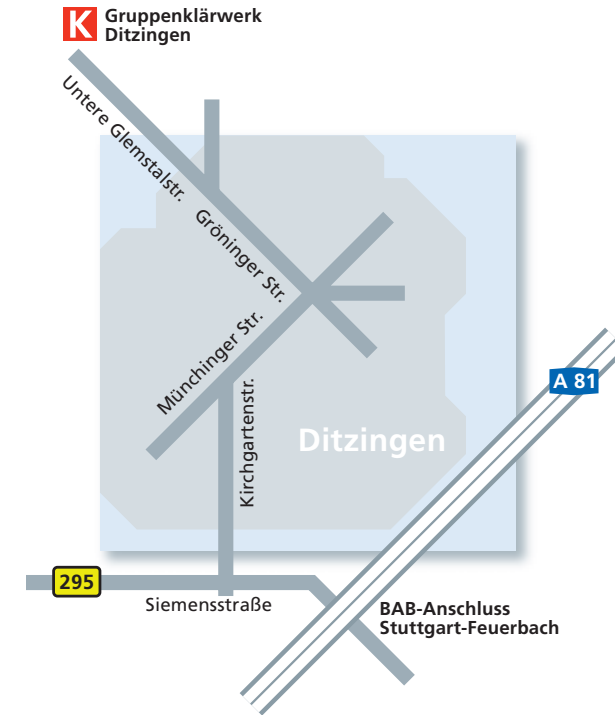

Gruppenklärwerk Ditzingen

so erreichen Sie das Klärwerk Ditzingen:
Unterer Glemstalstraße 64
71254 Ditzingen
Tel. (07156) 8659

S6 HBF Richtung Weil der Stadt
bis Haltestelle Ditzingen (Bf)
Bus 624 bis Haltestelle Am Maurener Berg
Fußweg in die Glemstalstraße einbiegen