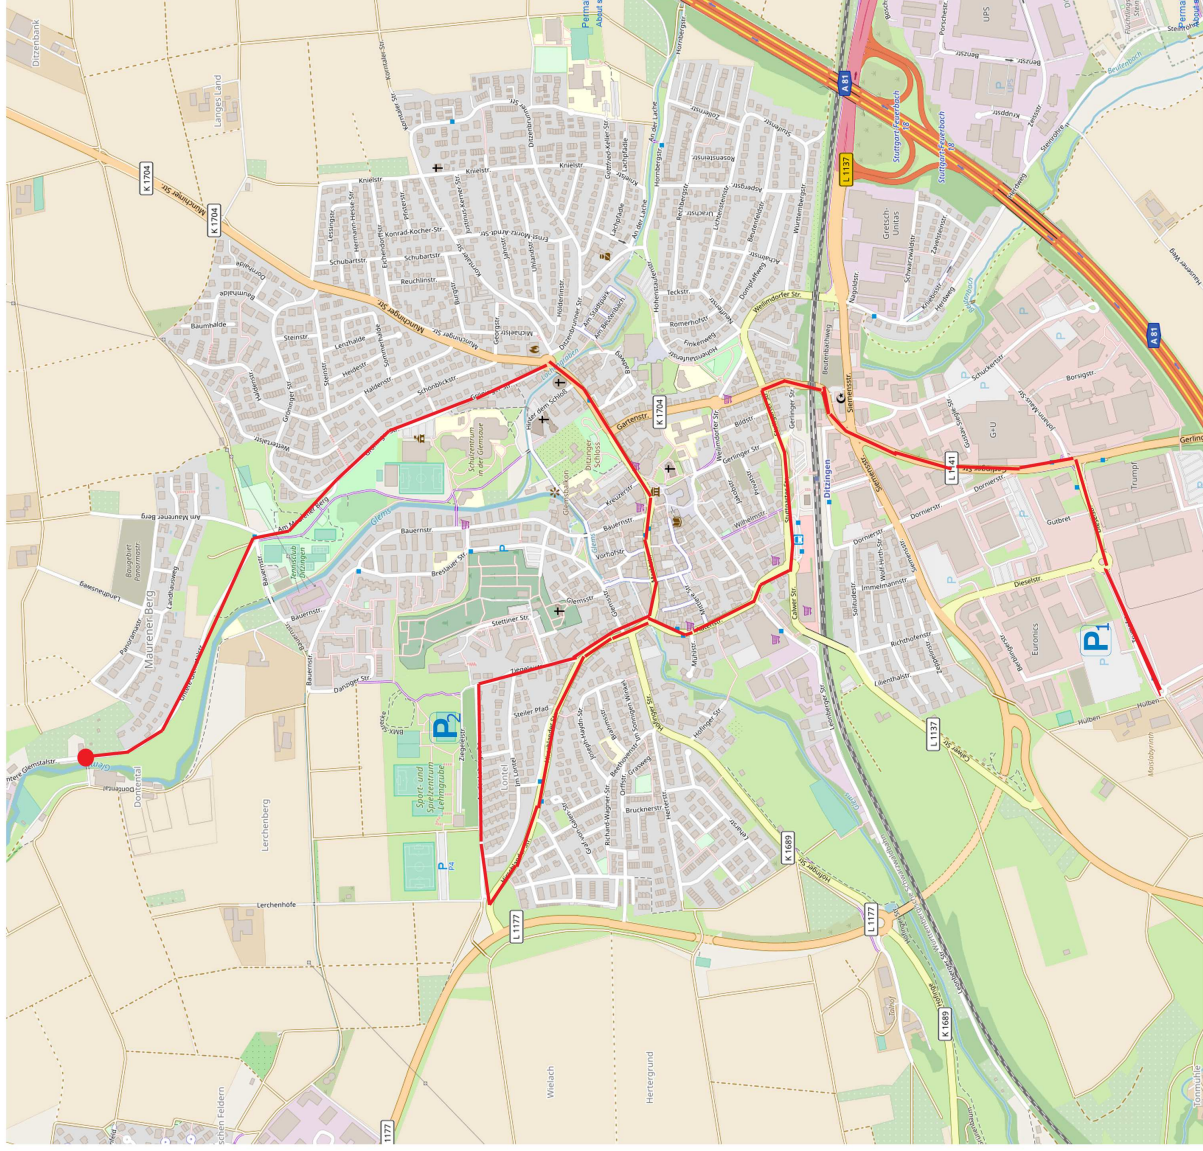

## Gruppenklärwerk Ditzingen

P 1: Parkplatz der Firma Trumpf  
(Adresse: Trumpfstraße, 71254 Ditzingen)

P 2: Parkplatz Lehmgrube  
(Adresse: Ziegeleistraße, 71254 Ditzingen)

Folgende Haltestellen werden angefahren:

- Thalesplatz
- ZOB (Bahnhof)
- Autenstraße
- Parkplatz an der Lehmgrube (Straße An der Lehmgrube)
- Marktstraße
- Stadtbad/Altenwohnanlage
- Glemsau
- Trachtenverein
- und zurück